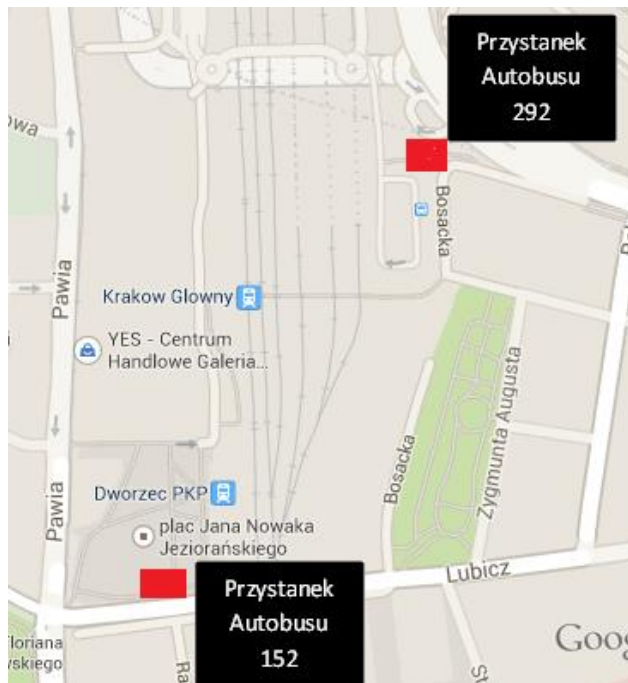

MAPA DOJAZDU

LINIE AUTOBUSOWE

z przystanku Dworzec Główny ul. Lubicz – linia **152** (kierunek Olszanica)
z przystanku Dworzec Główny Wschód (przy Regionalnym Dworcu Autobusowym) linia **292**
(kierunek Kraków Airport T1)

Należy wysiąść na przystanku **SIELANKA**

Dojście z przystanku **SIELANKA** do **WILLI DECJUSZA** – ul. 28 lipca 1943 r., 17a (5 minut)